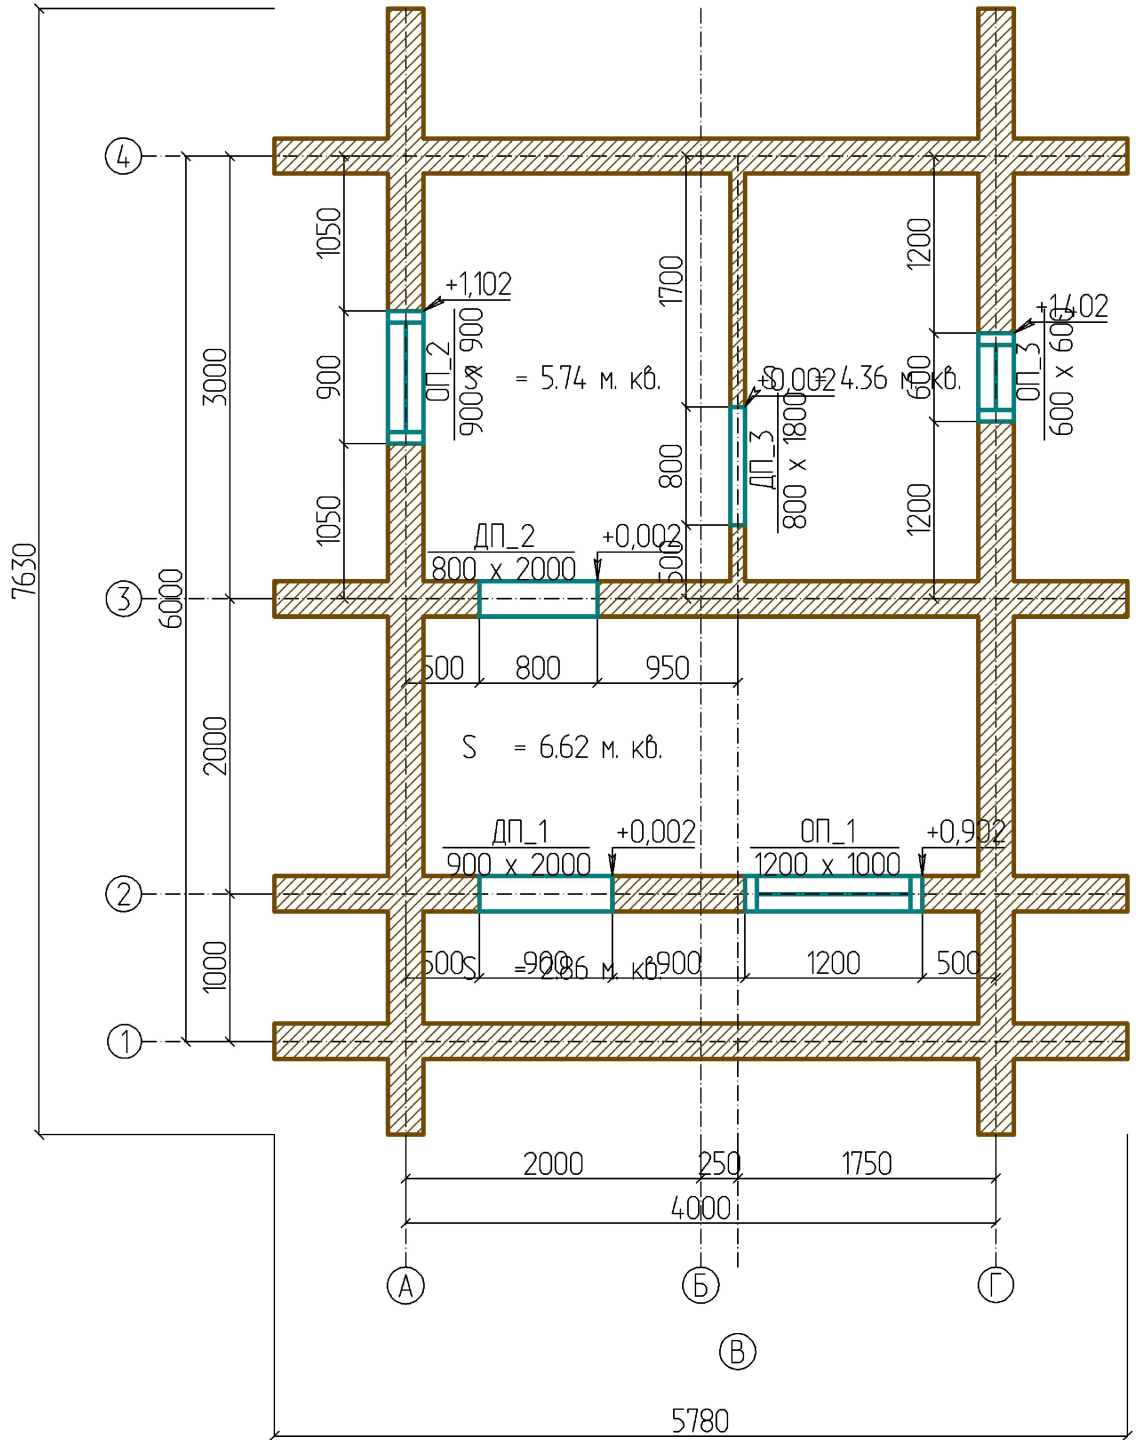

# План на отм. 0,000

Всего по комнатам:

S = 19.58 м. кв.

S = 28.6 м. кв.

						- AP		
					Изм.	Кол.		
Изм.	Кол. уч.	Лист	№ док.	Подпись	Дата			
Разработал						Стадия	Лист	Листов
							2	
План на отм. 0,000								